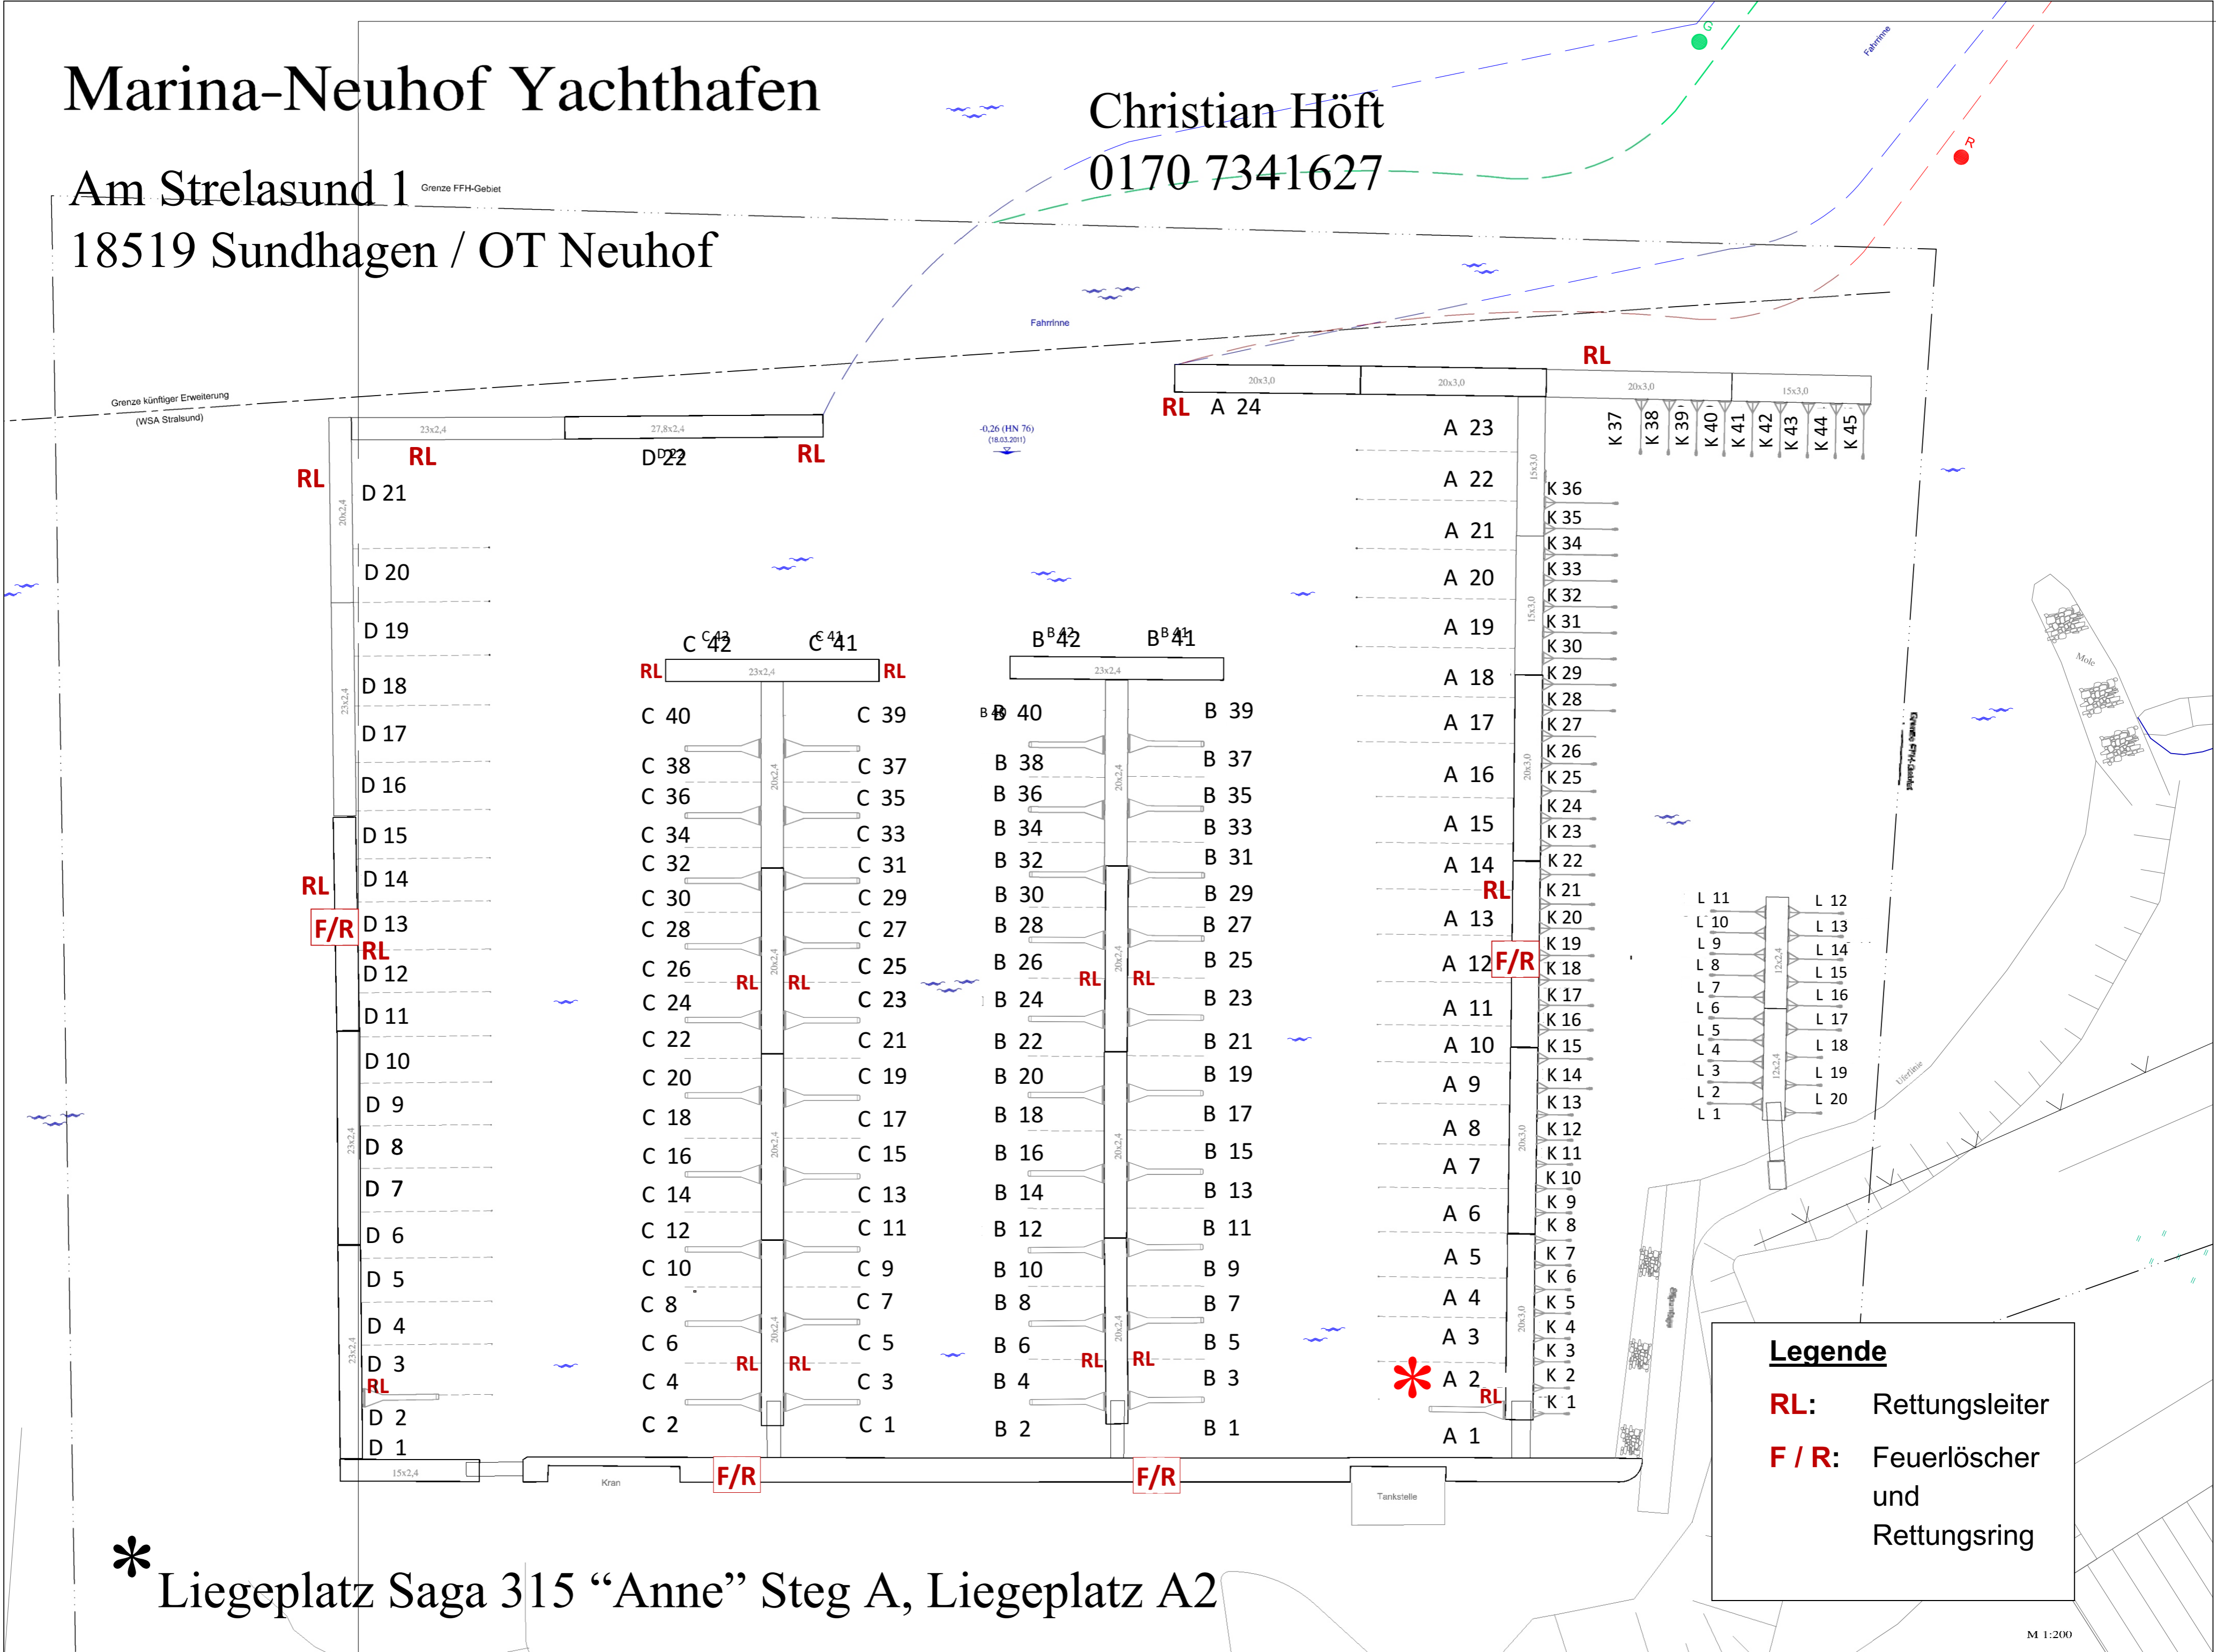

# Marina-Neuhof Yachthafen

Christian Höft

0170 7341627

Am Strelasund 1

Grenze FFH-Gebiet

18519 Sundhagen / OT Neuhof

**Legende**

**RL:** Rettungsleiter

**F / R:** Feuerlöscher und Rettungsring

\* Liegeplatz Saga 315 "Anne" Steg A, Liegeplatz A2